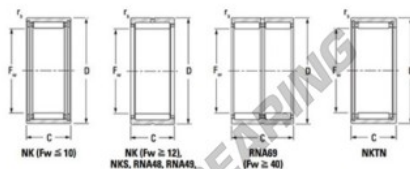

Rolamento de agulhas NK3830-JTEKT - NK3830-JTEKT

<https://www.123rolamento.pt/rolamento-mancal/rolamento-agulhas/agulhas/nk3830-jtekt>

Metric series, caged, without inner ring

Bearing No.	Boundary dimensions (mm)				Basic load ratings (kN)		Fatigue load limit (kN)	Limiting speeds (min-1)	
	Fw	D	C	r _s /mm	C _r	C _{0r}	C _u	Grease lub.	Oil lub.
NK38/30	38	48	30	0.3	31.9	67	10.4	7300	11000

CARACTERÍSTICAS DO PRODUTO

Marca	JTEKT
Nº Ean13	3616060631770
Diâmetro interior	38 mm
Diâmetro exterior	48 mm
Espessura	30 mm
Velocidade-limite	7300 rpm
Carga dinâmica	31.9 kN
Carga estática	67 kN
Embalagem	1