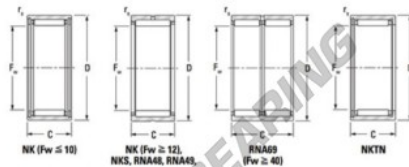

Rolamento de agulhas NK4230-JTEKT - NK4230-JTEKT

<https://www.123rolamento.pt/rolamento-mancal/rolamento-agulhas/agulhas/nk4230-jtekt>

Metric series, caged, without inner ring

| Bearing No. | Boundary dimensions (mm) | | | | Basic load ratings (kN) | | Fatigue load limit (kN) | Limiting speeds (min-1) | |
|-------------|--------------------------|----|----|-------|-------------------------|------|-------------------------|-------------------------|----------|
| | Fw | D | B | rs/mm | Cr | Cor | Cu | Grease lub. | Oil lub. |
| NK42/30 | 42 | 52 | 30 | 0.3 | 40.7 | 83.5 | 13 | 6600 | 10000 |

CARACTERÍSTICAS DO PRODUTO

| | |
|-------------------|---------------|
| Marca | JTEKT |
| Nº Ean13 | 4646731262243 |
| Diâmetro interior | 42 mm |
| Diâmetro exterior | 52 mm |
| Espessura | 30 mm |
| Velocidade-limite | 6600 rpm |
| Peso | 141 g |
| Carga dinâmica | 40.7 kN |
| Carga estática | 83.5 kN |
| Embalagem | 1 |