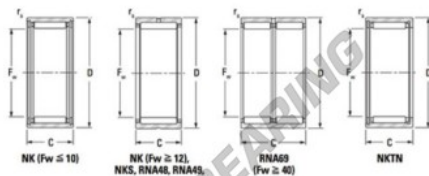

Rolamento de agulhas NK5525-JTEKT - NK5525-JTEKT

<https://www.123rolamento.pt/rolamento-mancal/rolamento-agulhas/agulhas/nk5525-jtekt>

Metric series, caged, without inner ring

Bearing No.	Boundary dimensions (mm)			Basic load ratings (kN)		Fatigue load limit (kN)	Limiting speeds (min ⁻¹)		
	F_w	D	C	C_0	C_0	C_0	Cageless	With cage	
NK55/25	55	58	25	0.6	46.1	87.3	13.9	5000	7800

CARACTERÍSTICAS DO PRODUTO

Marca	JTEKT
Nº Ean13	3616060631985
Diâmetro interior	55 mm
Diâmetro exterior	68 mm
Espessura	25 mm
Velocidade-limite	5000 rpm
Carga dinâmica	46.1 kN
Carga estática	87.3 kN
Embalagem	1