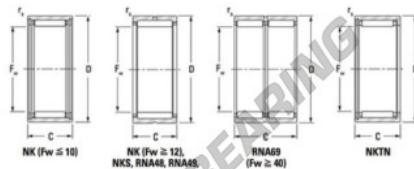

Rolamento de agulhas NK8035-JTEKT - NK8035-JTEKT

<https://www.123rolamento.pt/rolamento-mancal/rolamento-agulhas/agulhas/nk8035-jtekt>

Bearing No.	Boundary dimensions (mm)				Basic load ratings (kN)		Fatigue load limit (kN)		Limiting speeds (min ⁻¹)	
	Fw	D	E	rs (min)	Cr	Cor	Cfu	Grease lub.	Oil lub.	
NK80/35	80	95	35	1	79,7	184	28,7	3400	5300	

CARACTERÍSTICAS DO PRODUTO

Marca	JTEKT
Nº Ean13	3616060632210
Diâmetro interior	80 mm
Diâmetro exterior	95 mm
Espessura	35 mm
Velocidade-limite	3400 rpm
Carga dinâmica	79.7 kN
Carga estática	184 kN
Embalagem	1