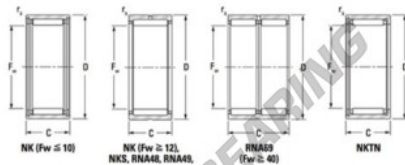

Rolamento de agulhas NK9536-JTEKT - NK9536-JTEKT

<https://www.123rolamento.pt/rolamento-mancal/rolamento-agulhas/agulhas/nk9536-jtekt>

Metric series, tapered, without inner ring

Bearing No.	Boundary dimensions (mm)				Basic load ratings (kN)		Fatigue load limit (kN)		Limiting speeds (min ⁻¹)	
	F _{or}	D	C	F _{or} (F _{or} min)	C _{0r}	C _{0r}	C _{0r}	C _{0r}	Grease lub.	Oil lub.
NK95/36	95	115	36	1	114	238	37.3	2900	4500	

CARACTERÍSTICAS DO PRODUTO

Marca	JTEKT
Nº Ean13	3616060632272
Diâmetro interior	95 mm
Diâmetro exterior	115 mm
Espessura	36 mm
Velocidade-limite	2900 rpm
Carga dinâmica	114 kN
Carga estática	238 kN
Embalagem	1