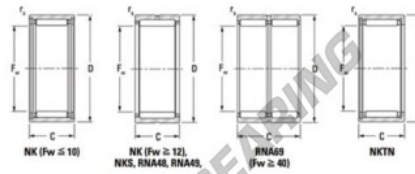

Rolamento de agulhas NK11040-JTEKT - NK11040-JTEKT

<https://www.123rolamento.pt/rolamento-mancal/rolamento-agulhas/agulhas/nk11040-jtekt>

Metric series, caged, without inner ring

Bearing No.	Boundary dimensions (mm)				Basic load ratings (kN)		Fatigue load limit (kN)	Limiting speeds (min ⁻¹)	
	F _w	D	d	C	C _r	C _{0r}	C _u	Grease lub.	Oil lub.
NK110/40	110	130	40	1.1	132	132	45.7	2500	3800

CARACTERÍSTICAS DO PRODUTO

Marca	JTEKT
Nº Ean13	3616060632326
Diâmetro interior	110 mm
Diâmetro exterior	130 mm
Espessura	40 mm
Velocidade-limite	2500 rpm
Carga dinâmica	132 kN
Carga estática	132 kN
Embalagem	1