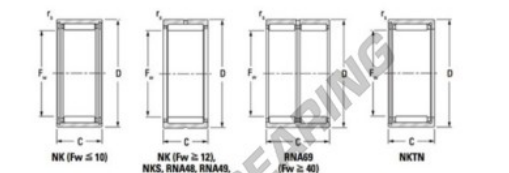

## Rolamento de agulhas RNA4824-JTEKT - RNA4824-JTEKT

<https://www.123rolamento.pt/rolamento-mancal/rolamento-agulhas/agulhas/rna4824-jtekt>

Metric series, staged, without inner ring

Bearing No.	Boundary dimensions (mm)			Basic load ratings (kN)		Fatigue load limit (kN)		Limiting speeds (min <sup>-1</sup> )	
	Fw	D	C	C <sub>10</sub>	C <sub>010</sub>	C <sub>10</sub>	Grease lub.	Oil lub.	
RNA4824	130	150	30	94.1	249	35.7	2100	3200	

### CARACTERÍSTICAS DO PRODUTO

Marca	JTEKT
N° Ean13	3616060632357
Diâmetro interior	130 mm
Diâmetro exterior	150 mm
Espessura	30 mm
Velocidade-limite	2100 rpm
Carga dinâmica	94.1 kN
Carga estática	249 kN
Embalagem	1