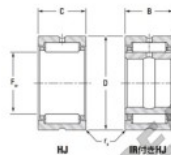

## Rolamento de agulhas HJ-162416-12-JTEKT - HJ-162416-12-JTEKT

<https://www.123rolamento.pt/rolamento-mancal/rolamento-agulhas/agulhas/hj-162416-12-jtekt>

Boundary dimensions

Bearing No.	Boundary dimensions(mm)				Used with inner ring No.	Basic load ratings(kN)		Fatigue load limit(kN)	Limiting speeds(r/min)	
	Fw	D	C	B		C <sub>0</sub>	C <sub>0r</sub>		C <sub>0</sub>	C <sub>0r</sub>
HJ-162416	25.4	38.1	25.4	1.02	R-121616	33.6	47.2	7.4	12000	18000

## CARACTERÍSTICAS DO PRODUTO

Marca	JTEKT
Nº Ean13	3616060632487
Diâmetro interior	25.4 mm
Diâmetro exterior	38.1 mm
Espessura	25.4 mm
Velocidade-limite	12000 rpm
Carga dinâmica	33.6 kN
Carga estática	47.2 kN
Embalagem	1