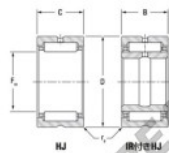

Rolamento de agulhas HJ-243316-JTEKT - HJ-243316-JTEKT

<https://www.123rolamento.pt/rolamento-mancal/rolamento-agulhas/agulhas/hj-243316-jtekt>

Boundary dimensions

Table 1

Bearing No.	Boundary dimensions (mm)				Used with inner ring No.	Basic load ratings (kN)		Fatigue load limit (kN)	Limiting speeds (min-1)	
	F _w	D	C	r ₁ (mm)		C _r	C _{0r}		Grease lub.	Oil lub.
HJ-243316	38.1	52.388	25.4	1.52	RS-252416	47.6	72.5	11.4	7600	12000

CARACTERÍSTICAS DO PRODUTO

Marca	JTEKT
Nº Ean13	605790199226
Diâmetro interior	38.1 mm
Diâmetro exterior	52.388 mm
Espessura	25.4 mm
Velocidade-limite	7600 rpm
Peso	158 g
Carga dinâmica	47.6 kN
Carga estática	72.5 kN
Embalagem	1