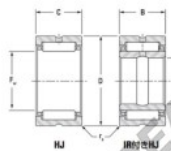

Rolamento de agulhas HJ-263516-JTEKT - HJ-263516-JTEKT

<https://www.123rolamento.pt/rolamento-mancal/rolamento-agulhas/agulhas/hj-263516-jtekt>

Boundary dimensions

Tableau 1

Bearing No.	Boundary dimensions (mm)				Used with inner ring No.	Basic load ratings (kN)		Fatigue load limit (kN)	Limiting speeds (min ⁻¹)	
	Fw	B	C	r3 (mm)		C0	C00		Grease lub.	Oil lub.
HJ-263516	41.275	55.563	25.4	1.52	IR-212616	48.5	76.5	12.1	7000	11000

CARACTERÍSTICAS DO PRODUTO

Marca	JTEKT
Nº Ean13	3616060632616
Diâmetro interior	41.275 mm
Diâmetro exterior	55.563 mm
Espessura	25.4 mm
Velocidade-limite	7000 rpm
Carga dinâmica	48.5 kN
Carga estática	76.5 kN
Embalagem	1