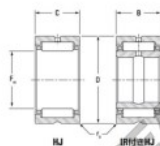

Rolamento de agulhas HJ-263520-21-JTEKT - HJ-263520-21-JTEKT

<https://www.123rolamento.pt/rolamento-mancal/rolamento-agulhas/agulhas/hj-263520-21-jtekt>

Boundary dimensions

Bearing No.	Boundary dimensions (mm)				Used with inner ring No.	Basic load ratings (kN)		Fatigue load limit (kN)	Limiting speeds (min-1)	
	F _w	B _o	B _i	C		C ₀	C		Grease lub.	Oil lub.
HJ-263520-21	41.275	55.563	31.75	1.52	IR-212620	60.1	100.5	15.7	7000	11000

CARACTERÍSTICAS DO PRODUTO

Marca	JTEKT
Nº Ean13	3616060632623
Diâmetro interior	41.275 mm
Diâmetro exterior	55.563 mm
Espessura	31.75 mm
Velocidade-limite	7000 rpm
Carga dinâmica	60.1 kN
Carga estática	100.5 kN
Embalagem	1