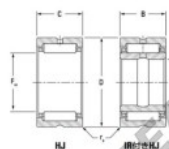

Rolamento de agulhas HJ-283716-24-JTEKT - HJ-283716-24-JTEKT

<https://www.123rolamento.pt/rolamento-mancal/rolamento-agulhas/agulhas/hj-283716-24-jtekt>

Boundary dimensions

Tableau 1

Bearing No.	Boundary dimensions (mm)				Used with inner ring No.	Basic load ratings (kN)		Fatigue load limit (kN)	Limiting speeds (min-1)	
	F ₁	B	C	F ₂		C _r	C _{0r}		Grease lub.	Oil lub.
HJ-283716-24	44.45	58.738	25.4	1.52	R-242816	49.8	81	12.8	6400	9900

CARACTERÍSTICAS DO PRODUTO

Marca	JTEKT
Nº Ean13	3616060632654
Diâmetro interior	44.45 mm
Diâmetro exterior	58.738 mm
Espessura	25.4 mm
Velocidade-limite	6400 rpm
Carga dinâmica	49.8 kN
Carga estática	81 kN
Embalagem	1