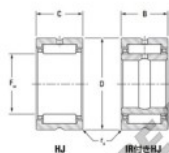

Rolamento de agulhas HJ-283720-23-JTEKT - HJ-283720-23-JTEKT

<https://www.123rolamento.pt/rolamento-mancal/rolamento-agulhas/agulhas/hj-283720-23-jtekt>

Boundary dimensions

Tableau 1

Bearing No.	Boundary dimensions(mm)				Used with inner ring No.	Basic load ratings(N)		Fatigue load limit(N)	Limiting speeds(min-1)	
	Fw	D	C	r ₁ (mm)		C ₀	C ₀₀		Gross L ₁₀	DL L ₁₀
HJ-283720-23	44.45	58.738	31.75	1.52	IR-232820	61.8	106	16.6	6400	9500

CARACTERÍSTICAS DO PRODUTO

Marca	JTEKT
Nº Ean13	3616060632678
Diâmetro interior	44.45 mm
Diâmetro exterior	58.738 mm
Espessura	31.75 mm
Velocidade-limite	6400 rpm
Carga dinâmica	61.8 kN
Carga estática	106 kN
Embalagem	1