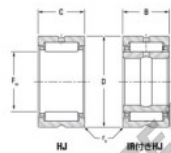

Rolamento de agulhas HJ-303920-JTEKT - HJ-303920-JTEKT

<https://www.123rolamento.pt/rolamento-mancal/rolamento-agulhas/agulhas/hj-303920-jtekt>

Boundary dimensions

Tableau 1

Bearing No.	Boundary dimensions (mm)				Used with inner ring No.	Basic load ratings (kN)		Fatigue load limit (kN)	Limiting speeds (min-1)	
	Fw	R	c	should		C _r	C _{0r}		Grease lub.	Oil lub.
HJ-303920	47.625	61.913	31.75	1.52	R-253020	65.4	117	18.1	6000	9200

CARACTERÍSTICAS DO PRODUTO

Marca	JTEKT
Nº Ean13	3616060632692
Diâmetro interior	47.625 mm
Diâmetro exterior	61.913 mm
Espessura	31.75 mm
Velocidade-limite	6000 rpm
Carga dinâmica	65.4 kN
Carga estática	117 kN
Embalagem	1