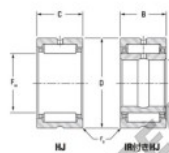

Rolamento de agulhas HJ-405228-31-JTEKT - HJ-405228-31-JTEKT

<https://www.123rolamento.pt/rolamento-mancal/rolamento-agulhas/agulhas/hj-405228-31-jtekt>

Boundary dimensions

Bearing No.	Boundary dimensions (mm)				Used with inner ring No.	Basic load ratings (kN)		Fatigue load limit (kN)		Limiting speeds (min-1)	
	F _i	B	C	D		C _r	C _{0r}	G _r	G _{0r}	Grease lub.	Oil lub.
HJ-405228-31	63.5	82.55	44.45	2.03	IR-314028	97	187	35.2	4400	6800	

CARACTERÍSTICAS DO PRODUTO

Marca	JTEKT
Nº Ean13	3616060632791
Diâmetro interior	63.5 mm
Diâmetro exterior	82.55 mm
Espessura	44.45 mm
Velocidade-limite	4400 rpm
Carga dinâmica	97 kN
Carga estática	187 kN
Embalagem	1