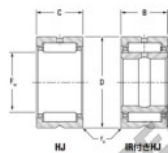

Rolamento de agulhas HJ-567232-47-JTEKT - HJ-567232-47-JTEKT

<https://www.123rolamento.pt/rolamento-mancal/rolamento-agulhas/agulhas/hj-567232-47-jtekt>

Boundary dimensions

| Bearing No. | Boundary dimensions(mm) | | | | Used with inner ring No. | Basic load ratings(kN) | | Fatigue load limit(kN) | Limiting speeds(min-1) | |
|--------------|-------------------------|-------|------|-------|--------------------------|------------------------|-----------------|------------------------|------------------------|----------|
| | For | OR | C | Limit | | C _r | C _{0r} | | Grease lub. | Oil lub. |
| HJ-567232-47 | 88.9 | 114.3 | 50.8 | 2.03 | IR-475632 | 187 | 375 | 58.9 | 3200 | 4900 |

CARACTERÍSTICAS DO PRODUTO

| | |
|-------------------|---------------|
| Marca | JTEKT |
| Nº Ean13 | 3616060632890 |
| Diâmetro interior | 88.9 mm |
| Diâmetro exterior | 114.3 mm |
| Espessura | 50.8 mm |
| Velocidade-limite | 2.03 rpm |
| Carga dinâmica | 187 kN |
| Carga estática | 375 kN |
| Embalagem | 1 |