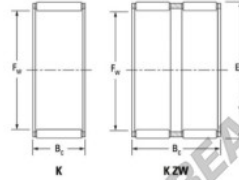

Gaiola de agulhas K5-8-8-TN-JTEKT - K5-8-8-TN-JTEKT

<https://www.123rolamento.pt/rolamento-mancal/rolamento-agulhas/gaiola-agulhas/k5-8-8-tn-jtekt>

Boundary dimensions

Back to Needle roller and cage assemblies

Bearing No.	Boundary dimensions(mm)			Basic load ratings(kN)		Fatigue load limit(kN)	Limiting speed(min-1)	
	Fw	Ew	Bc	Cr	Clr	Ca	Grease lub.	Oil lub.
K5X8X8TN	5	8	8	2.18	1.71	0.26	31000	47000

CARACTERÍSTICAS DO PRODUTO

Marca	JTEKT
Nº Ean13	3616060632944
Diâmetro interior	5 mm
Diâmetro exterior	8 mm
Espessura	8 mm
Velocidade-limite	31000 rpm
Carga dinâmica	2.18 kN
Carga estática	1.71 kN
Embalagem	1

contato@123rolamento.pt