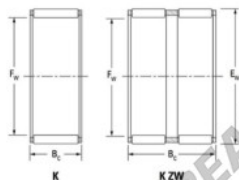

## Gaiola de agulhas K14-18-15-JTEKT - K14-18-15-JTEKT

<https://www.123rolamento.pt/rolamento-mancal/rolamento-agulhas/gaiola-agulhas/k14-18-15-jtekt>

Boundary dimensions

Rigid needle roller and cage assemblies

Bearing No.	Boundary dimensions(mm)			Basic load ratings(kN)		Fatigue load limit(kN)	Limiting speeds(min-1)	
	Fw	Fv	Bv	Cv	Clr		Grease lub.	Oil lub.
K14X18X15	14	18	15	10.5	13.8	2.15	19000	29000

## CARACTERÍSTICAS DO PRODUTO

Marca	JTEKT
Nº Ean13	3616060633316
Diâmetro interior	14 mm
Diâmetro exterior	18 mm
Espessura	15 mm
Velocidade-limite	19000 rpm
Carga dinâmica	10.5 kN
Carga estática	13.8 kN
Embalagem	1