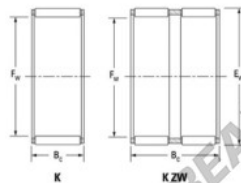

## Gaiola de agulhas K15-18-16-F-JTEKT - K15-18-16-F-JTEKT

<https://www.123rolamento.pt/rolamento-mancal/rolamento-agulhas/gaiola-agulhas/k15-18-16-f-jtekt>

Boundary dimensions

Radial needle roller and cage assemblies

Bearing No.	Boundary dimensions(mm)			Basic load ratings(kN)		Fatigue load limit(kN)	Limiting speeds(min.1)	
	Fw	Ew	Bw	Cr	Cor	Cr	Grease lub.	Oil lub.
K15X18X16F	15	18	16	8.36	12.6	1.95	13000	23000

### CARACTERÍSTICAS DO PRODUTO

Marca	JTEKT
Nº Ean13	3616060633385
Diâmetro interior	15 mm
Diâmetro exterior	18 mm
Espessura	16 mm
Velocidade-limite	13000 rpm
Carga dinâmica	8.36 kN
Carga estática	12.6 kN
Embalagem	1