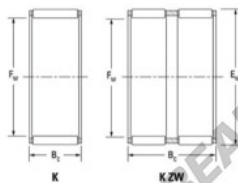

Gaiola de agulhas K15-21-15-JTEKT - K15-21-15-JTEKT

<https://www.123rolamento.pt/rolamento-mancal/rolamento-agulhas/gaiola-agulhas/k15-21-15-jtekt>

Boundary dimensions

Basic needle roller and cage assemblies

| Bearing No. | Boundary dimensions(mm) | | | Basic load ratings(kN) | | Fatigue load limit(kN) | Limiting speed(min-1) | |
|-------------|-------------------------|----|----|------------------------|------|------------------------|-----------------------|----------|
| | Fr | Er | Bc | Cr | Cor | Cu | Grease lub. | Oil lub. |
| K15X21X15 | 15 | 21 | 15 | 13.4 | 14.8 | 2.3 | 14000 | 21000 |

CARACTERÍSTICAS DO PRODUTO

| | |
|-------------------|---------------|
| Marca | JTEKT |
| Nº Ean13 | 3616060633460 |
| Diâmetro interior | 15 mm |
| Diâmetro exterior | 21 mm |
| Espessura | 15 mm |
| Velocidade-limite | 14000 rpm |
| Carga dinâmica | 13.4 kN |
| Carga estática | 14.8 kN |
| Embalagem | 1 |