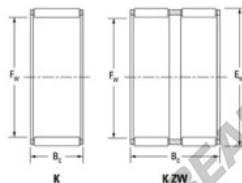

Gaiola de agulhas K15-21-21-H-JTEKT - K15-21-21-H-JTEKT

<https://www.123rolamento.pt/rolamento-mancal/rolamento-agulhas/gaiola-agulhas/k15-21-21-h-jtekt>

Boundary dimensions

Radial needle roller and cage assemblies

Bearing No.	Boundary dimensions(mm)			Basic load ratings(kN)		Fatigue load limit(kN)	Limiting speeds(min-1)	
	Fw	Ew	Bw	C1	C0	Cu	Grease lub.	Oil lub.
K15X21X21H	15	21	21	18	21.7	3.4	14000	21000

CARACTERÍSTICAS DO PRODUTO

Marca	JTEKT
Nº Ean13	3616060633477
Diâmetro interior	15 mm
Diâmetro exterior	21 mm
Espessura	21 mm
Velocidade-limite	14000 rpm
Carga dinâmica	18 kN
Carga estática	21.7 kN
Embalagem	1

contato@123rolamento.pt