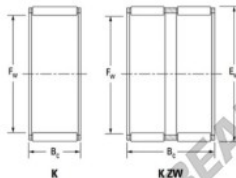

Gaiola de agulhas K20-24-14-JTEKT - K20-24-14-JTEKT

<https://www.123rolamento.pt/rolamento-mancal/rolamento-agulhas/gaiola-agulhas/k20-24-14-jtekt>

Boundary dimensions

Ball and needle roller and cage assemblies

Bearing No.	Boundary dimensions(mm)			Basic load ratings(kN)		Fatigue load limit(kN)	Limiting speeds(min.-1)	
	Fa	Bc	Bc	Cr	Cr*	Cu	Grease lub.	Oil lub.
K20X24X14	20	24	14	12.4	18.9	2.85	14000	22000

CARACTERÍSTICAS DO PRODUTO

Marca	JTEKT
Nº Ean13	3616060633828
Diâmetro interior	20 mm
Diâmetro exterior	24 mm
Espessura	14 mm
Velocidade-limite	14000 rpm
Carga dinâmica	12.4 kN
Carga estática	18.9 kN
Embalagem	1

contato@123rolamento.pt