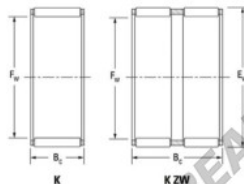

Gaiola de agulhas K20-32-36-H-JTEKT - K20-32-36-H-JTEKT

<https://www.123rolamento.pt/rolamento-mancal/rolamento-agulhas/gaiola-agulhas/k20-32-36-h-jtekt>

Boundary dimensions

Radial needle roller and cage assemblies

Bearing No.	Boundary dimensions(mm)			Basic load ratings(kN)		Fatigue load limit(kN)	Limiting speeds(min-1)	
	Pw	Dw	Bc	Cr	Clr	Ce	Gear hob	Oil hob
K20X32X36H	20	32	36	49.9	57	9.15	16000	25000

CARACTERÍSTICAS DO PRODUTO

Marca	JTEKT
Nº Ean13	3616060633910
Diâmetro interior	20 mm
Diâmetro exterior	32 mm
Espessura	36 mm
Velocidade-limite	16000 rpm
Carga dinâmica	49.9 kN
Carga estática	57 kN
Embalagem	1

contato@123rolamento.pt