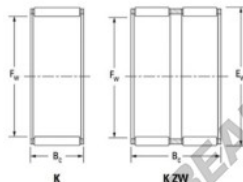

Gaiola de agulhas K23-28-24-F-JTEKT - K23-28-24-F-JTEKT

<https://www.123rolamento.pt/rolamento-mancal/rolamento-agulhas/gaiola-agulhas/k23-28-24-f-jtekt>

Boundary dimensions

Ball and needle roller and cage assemblies

Bearing No.	Boundary dimensions(mm)			Basic load ratings(kN)		Fatigue load limit(kN)	Limiting speeds(min-1)	
	Fw	Ew	Bc	Cr	Ctr	Cu	Grease lub.	Oil lub.
K22X32X30H	22	32	30	41.8	51.3	8.05	14000	22000

CARACTERÍSTICAS DO PRODUTO

Marca	JTEKT
Nº Ean13	3616060634030
Diâmetro interior	23 mm
Diâmetro exterior	28 mm
Espessura	24 mm
Velocidade-limite	12000 rpm
Carga dinâmica	22.4 kN
Carga estática	36.2 kN
Embalagem	1

contato@123rolamento.pt