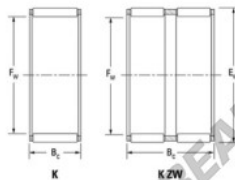

Gaiola de agulhas K23-35-16-H-JTEKT - K23-35-16-H-JTEKT

<https://www.123rolamento.pt/rolamento-mancal/rolamento-agulhas/gaiola-agulhas/k23-35-16-h-jtekt>

Boundary dimensions

Radial needle roller and cage assemblies

Bearing No.	Boundary dimensions(mm)			Basic load ratings(kN)		Fatigue load limit(kN)	Limiting speed(min-1)	
	Fw	Fv	Bv	Cr	Cor	Ca	Grease lub.	Oil lub.
K23X35X16H	23	35	16	25.9	25.1	3.9	14000	21000

CARACTERÍSTICAS DO PRODUTO

Marca	JTEKT
Nº Ean13	3616060634047
Diâmetro interior	23 mm
Diâmetro exterior	35 mm
Espessura	16 mm
Velocidade-limite	14000 rpm
Carga dinâmica	25.9 kN
Carga estática	25.1 kN
Embalagem	1

contato@123rolamento.pt