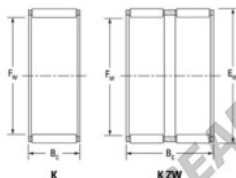

## Gaiola de agulhas K24-28-10-H-JTEKT - K24-28-10-H-JTEKT

<https://www.123rolamento.pt/rolamento-mancal/rolamento-agulhas/gaiola-agulhas/k24-28-10-h-jtekt>

Boundary dimensions

Radial needle roller and cage assemblies

Bearing No.	Boundary dimensions (mm)			Basic load ratings (kN)		Fatigue load limit (kN)	Limiting speeds (min-1)	
	Ei	Eo	B	Ci	Co	Ci	Grease lub.	Oil lub.
K24X28X10H	24	28	10	9.67	14.6	2.2	12000	18000

### CARACTERÍSTICAS DO PRODUTO

Marca	JTEKT
Nº Ean13	3616060634054
Diâmetro interior	24 mm
Diâmetro exterior	28 mm
Espessura	10 mm
Velocidade-limite	12000 rpm
Carga dinâmica	9.67 kN
Carga estática	14.6 kN
Embalagem	1