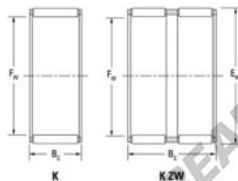

## Gaiola de agulhas K24-30-10-TN-JTEKT - K24-30-10-TN-JTEKT

<https://www.123rolamento.pt/rolamento-mancal/rolamento-agulhas/gaiola-agulhas/k24-30-10-tn-jtekt>

Boundary dimensions

Radial needle roller and cage assemblies

Bearing No.	Boundary dimensions(mm)			Basic load ratings(kN)		Fatigue load limit(kN)	Limiting speeds(min-1)	
	Fw	Ew	Bc	Cv	C0v		Grease lub.	Oil lub.
K24X30X10TN	24	30	10	11.3	13.5	2.05	12000	19000

## CARACTERÍSTICAS DO PRODUTO

Marca	JTEKT
Nº Ean13	3616060634108
Diâmetro interior	24 mm
Diâmetro exterior	30 mm
Espessura	10 mm
Velocidade-limite	12000 rpm
Carga dinâmica	11.3 kN
Carga estática	13.5 kN
Embalagem	1