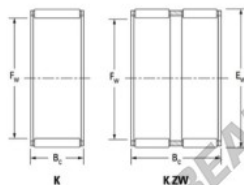

Gaiola de agulhas K25-30-24-H-JTEKT - K25-30-24-H-JTEKT

<https://www.123rolamento.pt/rolamento-manca/rolamento-agulhas/gaiola-agulhas/k25-30-24-h-jtekt>

Boundary dimensions

Radial needle roller and cage assemblies

Bearing No.	Boundary dimensions(mm)			Basic load ratings(kN)		Fatigue load limit(kN)	Limiting speed(min-1)	
	Fw	Er	Bc	Cr	Clr	Cu	Grease lub.	Oil lub.
K25X30X24H	25	30	24	24.8	42.4	6.6	11000	17000

CARACTERÍSTICAS DO PRODUTO

Marca	JTEKT
Nº Ean13	3616060634214
Diâmetro interior	25 mm
Diâmetro exterior	30 mm
Espessura	24 mm
Velocidade-limite	11000 rpm
Carga dinâmica	24.8 kN
Carga estática	42.4 kN
Embalagem	1

contato@123rolamento.pt