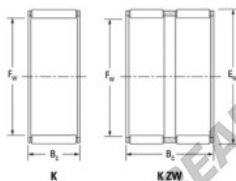

Gaiola de agulhas K25-30-26-H-JTEKT - K25-30-26-H-JTEKT

<https://www.123rolamento.pt/rolamento-mancal/rolamento-agulhas/gaiola-agulhas/k25-30-26-h-jtekt>

Boundary dimensions

Radial needle roller and cage assemblies

Bearing No.	Boundary dimensions (mm)			Basic load ratings (kN)		Fatigue load limit (kN)	Limiting speeds (min-1)	
	Fw	Eo	Bc	C1	C0	C0	Grease lub.	Oil lub.
K25X30X26ZW	25	30	26	23	38.6	5.9	11000	17000

CARACTERÍSTICAS DO PRODUTO

Marca	JTEKT
Nº Ean13	3616060634221
Diâmetro interior	25 mm
Diâmetro exterior	30 mm
Espessura	26 mm
Velocidade-limite	11000 rpm
Carga dinâmica	23 kN
Carga estática	38.6 kN
Embalagem	1

contato@123rolamento.pt