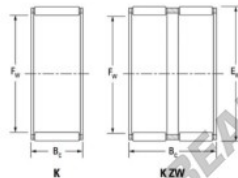

Gaiola de agulhas K25-32-16-JTEKT - K25-32-16-JTEKT

<https://www.123rolamento.pt/rolamento-mancal/rolamento-agulhas/gaiola-agulhas/k25-32-16-jtekt>

Boundary dimensions

Roller needle roller and cage assemblies

Bearing No.	Boundary dimensions(mm)			Basic load ratings(kN)		Fatigue load limit(kN)	Limiting speeds(min-1)	
	Fw	Ew	Bc	Cr	Clr		Grease lub.	Oil lub.
K25X32X16	25	32	16	19.8	25.3	4	12000	18000

CARACTERÍSTICAS DO PRODUTO

Marca	JTEKT
Nº Ean13	3616060634276
Diâmetro interior	25 mm
Diâmetro exterior	32 mm
Espessura	16 mm
Velocidade-limite	12000 rpm
Carga dinâmica	19.8 kN
Carga estática	25.3 kN
Embalagem	1

contato@123rolamento.pt