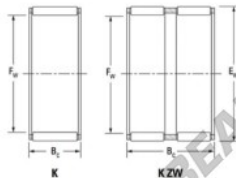

Gaiola de agulhas K25-32-16-JTEKT - K25-32-16-JTEKT

<https://www.123rolamento.pt/rolamento-mancal/rolamento-agulhas/gaiola-agulhas/k25-32-16-jtekt>

Boundary dimensions

123 BEARING

Roller needle roller and cage assemblies

Bearing No.	Boundary dimensions(mm)			Basic load ratings(kN)		Fatigue load limit(kN)	Limiting speeds(min-1)	
	Fw	Fb	Ew	Cr	Clr		Grease lub.	Oil lub.
K25X32X16	25	32	16	19.8	25.3	4	12000	18000

CARACTERÍSTICAS DO PRODUTO

Marca	JTEKT
Nº Ean13	3616060634276
Diâmetro interior	25 mm
Diâmetro exterior	32 mm
Espessura	16 mm
Velocidade-limite	12000 rpm
Carga dinâmica	19.8 kN
Carga estática	25.3 kN
Embalagem	1

contato@123rolamento.pt