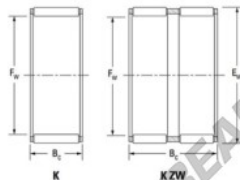

Gaiola de agulhas K25-35-25-H-JTEKT - K25-35-25-H-JTEKT

<https://www.123rolamento.pt/rolamento-mancal/rolamento-agulhas/gaiola-agulhas/k25-35-25-h-jtekt>

Boundary dimensions

Radial needle roller and cage assemblies

Bearing No.	Boundary dimensions(mm)			Basic load ratings(kN)		Fatigue load limit(kN)	Limiting speeds(min-1)	
	Fw	Ew	Bz	Cr	Crz	Ca	Grease lub.	Oil lub.
K25X35X25H	25	35	25	37.8	46.2	7.25	12000	19000

CARACTERÍSTICAS DO PRODUTO

Marca	JTEKT
Nº Ean13	3616060634320
Diâmetro interior	25 mm
Diâmetro exterior	35 mm
Espessura	25 mm
Velocidade-limite	12000 rpm
Carga dinâmica	37.8 kN
Carga estática	46.2 kN
Embalagem	1

contato@123rolamento.pt