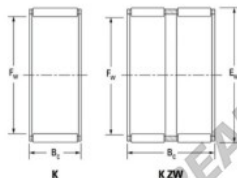

Gaiola de agulhas K28-34-17-JTEKT - K28-34-17-JTEKT

<https://www.123rolamento.pt/rolamento-mancal/rolamento-agulhas/gaiola-agulhas/k28-34-17-jtekt>

Boundary dimensions

Needle roller and cage assemblies

Bearing No.	Boundary dimensions (mm)			Basic load ratings (kN)		Fatigue load limit (kN)	Limiting speeds (r/min)	
	Di	Dw	B	Cr	Cr0		Grease lub.	Oil lub.
K28X34X17	28	34	17	21.1	31.5	6.3	10000	16000

CARACTERÍSTICAS DO PRODUTO

Marca	JTEKT
Nº Ean13	3616060634443
Diâmetro interior	28 mm
Diâmetro exterior	34 mm
Espessura	17 mm
Velocidade-limite	10000 rpm
Carga dinâmica	21.1 kN
Carga estática	31.5 kN
Embalagem	1