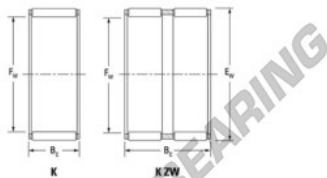

Gaiola de agulhas K28-35-15-H-JTEKT - K28-35-15-H-JTEKT

<https://www.123rolamento.pt/rolamento-mancal/rolamento-agulhas/gaiola-agulhas/k28-35-15-h-jtekt>

Boundary dimensions

Radial needle roller and cage assemblies

Bearing No.	Boundary dimensions(mm)			Basic load ratings(kN)		Fatigue load limit(kN)	Limiting speed(rpm-1)	
	Fr	Fe	Bc	C	C0	C1	Grease lub.	Oil lub.
K28X35X15H	28	35	15	19.5	25.6	3.95	10000	16000

CARACTERÍSTICAS DO PRODUTO

Marca	JTEKT
Nº Ean13	3616060634467
Diâmetro interior	28 mm
Diâmetro exterior	35 mm
Espessura	15 mm
Velocidade-limite	10000 rpm
Carga dinâmica	19.5 kN
Carga estática	25.6 kN
Embalagem	1

contato@123rolamento.pt