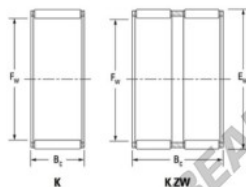

Gaiola de agulhas K28-35-16-H-JTEKT - K28-35-16-H-JTEKT

<https://www.123rolamento.pt/rolamento-mancal/rolamento-agulhas/gaiola-agulhas/k28-35-16-h-jtekt>

Boundary dimensions

Radial needle roller and cage assemblies

Bearing No.	Boundary dimensions(mm)			Basic load ratings(kN)		Fatigue load limit(kN)	Limiting speed(min-1)	
	Fw	Ew	Bc	Ci	Ctr	Cu	Grease lub.	Oil lub.
K28X35X16H	28	35	16	21.5	29.1	4.6	10000	16000

CARACTERÍSTICAS DO PRODUTO

Marca	JTEKT
Nº Ean13	3616060634474
Diâmetro interior	28 mm
Diâmetro exterior	35 mm
Espessura	16 mm
Velocidade-limite	10000 rpm
Carga dinâmica	21.5 kN
Carga estática	29.1 kN
Embalagem	1

contato@123rolamento.pt