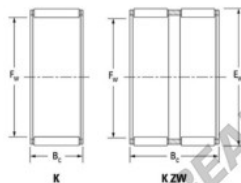

Gaiola de agulhas K28-38-25.5-JTEKT - K28-38-25.5-JTEKT

<https://www.123rolamento.pt/rolamento-mancal/rolamento-agulhas/gaiola-agulhas/k28-38-25.5-jtekt>

Boundary dimensions

Radial needle roller and cage assemblies

Bearing No.	Boundary dimensions(mm)			Basic load ratings(kN)		Fatigue load limit(kN)	Limiting speed(min-1)	
	Dw	Dw	D	Cr	Cor	Ca	Grease lub.	Oil lub.
K28X38X25.5	28	38	25	40.9	52.7	8.25	11000	16000

CARACTERÍSTICAS DO PRODUTO

Marca	JTEKT
Nº Ean13	3616060634504
Diâmetro interior	28 mm
Diâmetro exterior	38 mm
Espessura	25 mm
Velocidade-limite	11000 rpm
Carga dinâmica	40.9 kN
Carga estática	52.7 kN
Embalagem	1

contato@123rolamento.pt