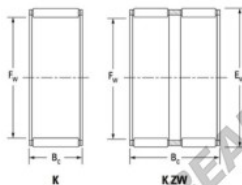

Gaiola de agulhas K28-40-18-H-JTEKT - K28-40-18-H-JTEKT

<https://www.123rolamento.pt/rolamento-mancal/rolamento-agulhas/gaiola-agulhas/k28-40-18-h-jtekt>

Boundary dimensions

Radial needle roller and cage assemblies

Bearing No.	Boundary dimensions(mm)			Basic load ratings(kN)			Fatigue load limit(kN)		Limiting speed(min-1)	
	Ew	Ei	Bw	Cr	Ch	C0	Grease lub.	Oil lub.		
K28X40X18H	28	40	18	33.6	36.5	5.9	11000	17000		

CARACTERÍSTICAS DO PRODUTO

Marca	JTEKT
Nº Ean13	3616060634511
Diâmetro interior	28 mm
Diâmetro exterior	40 mm
Espessura	18 mm
Velocidade-limite	11000 rpm
Carga dinâmica	33.6 kN
Carga estática	36.5 kN
Embalagem	1

contato@123rolamento.pt