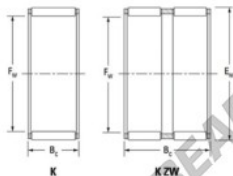

Gaiola de agulhas K28-40-25-H-JTEKT - K28-40-25-H-JTEKT

<https://www.123rolamento.pt/rolamento-mancal/rolamento-agulhas/gaiola-agulhas/k28-40-25-h-jtekt>

Boundary dimensions

Radial needle roller and cage assemblies

Bearing No.	Boundary dimensions(mm)			Basic load ratings(kN)		Fatigue load limit(kN)	Limiting speed(min-1)	
	Fw	Fø	Bc	Cv	C0v	Cv	Grease lub.	Oil lub.
K28X40X25H	28	40	25	45.5	54	8.55	11000	17000

CARACTERÍSTICAS DO PRODUTO

Marca	JTEKT
Nº Ean13	3616060634528
Diâmetro interior	28 mm
Diâmetro exterior	40 mm
Espessura	25 mm
Velocidade-limite	11000 rpm
Carga dinâmica	45.5 kN
Carga estática	54 kN
Embalagem	1

contato@123rolamento.pt