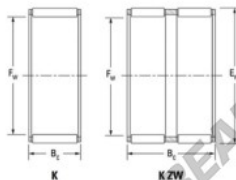

Gaiola de agulhas K28-40-30-H-JTEKT - K28-40-30-H-JTEKT

<https://www.123rolamento.pt/rolamento-mancal/rolamento-agulhas/gaiola-agulhas/k28-40-30-h-jtekt>

Boundary dimensions

Radial needle roller and cage assemblies

Bearing No.	Boundary dimensions/mm			Basic load ratings/kN		Fatigue load limit/kN	Limiting speeds/min-1	
	Fw	Ew	Bc	Cr	C0r	F0r	Grease lub.	Oil lub.
K28X40X30H	28	40	30	54.3	67.8	10.7	11000	17000

CARACTERÍSTICAS DO PRODUTO

Marca	JTEKT
Nº Ean13	3616060634535
Diâmetro interior	28 mm
Diâmetro exterior	40 mm
Espessura	30 mm
Velocidade-limite	11000 rpm
Carga dinâmica	54.3 kN
Carga estática	67.8 kN
Embalagem	1

contato@123rolamento.pt