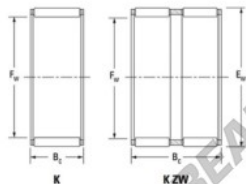

Gaiola de agulhas K30-35-17-H-JTEKT - K30-35-17-H-JTEKT

<https://www.123rolamento.pt/rolamento-mancal/rolamento-agulhas/gaiola-agulhas/k30-35-17-h-jtekt>

Boundary dimensions

Basic needle roller and cage assemblies

Bearing No.	Boundary dimensions(mm)			Basic load ratings(kN)		Fatigue load limit(N)	Limiting speed(min-1)	
	Fw	Fc	Bc	Cr	Cor	Cu	Grease lub.	Oil lub.
K30X35X17H	30	35	17	20.2	34.6	5.35	9300	14000

CARACTERÍSTICAS DO PRODUTO

Marca	JTEKT
Nº Ean13	3616060634603
Diâmetro interior	30 mm
Diâmetro exterior	35 mm
Espessura	17 mm
Velocidade-limite	9300 rpm
Carga dinâmica	20.2 kN
Carga estática	34.6 kN
Embalagem	1

contato@123rolamento.pt