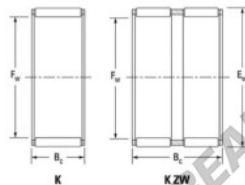

Gaiola de agulhas K30-35-23-F-JTEKT - K30-35-23-F-JTEKT

<https://www.123rolamento.pt/rolamento-mancal/rolamento-agulhas/gaiola-agulhas/k30-35-23-f-jtekt>

Boundary dimensions

Radial needle roller and cage assemblies

Bearing No.	Boundary dimensions(mm)			Basic load ratings(kN)		Fatigue load limit(kN)	Limiting speeds(min-1)	
	Fw	Ew	Bc	Cr	Clr	Ce	Grease lub.	Oil lub.
K30X35X23F	30	35	22.8	25.6	46.8	7.4	9300	14000

CARACTERÍSTICAS DO PRODUTO

Marca	JTEKT
Nº Ean13	3616060634627
Diâmetro interior	30 mm
Diâmetro exterior	35 mm
Espessura	22.8 mm
Velocidade-limite	9300 rpm
Carga dinâmica	25.6 kN
Carga estática	46.8 kN
Embalagem	1

contato@123rolamento.pt