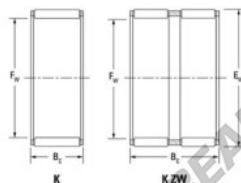

Gaiola de agulhas K30-36-14-JTEKT - K30-36-14-JTEKT

<https://www.123rolamento.pt/rolamento-mancal/rolamento-agulhas/gaiola-agulhas/k30-36-14-jtekt>

Boundary dimensions

Ball/needle roller and cage assemblies

Bearing No.	Boundary dimensions(mm)			Basic load ratings(kN)		Fatigue load limit(kN)	Limiting speeds(min-1)	
	Fw	Ew	Bc	Cr	C0r	C0	Grease lub.	Oil lub.
K30X36X14	30	36	14	18	26.2	4	9500	15000

CARACTERÍSTICAS DO PRODUTO

Marca	JTEKT
Nº Ean13	3616060634672
Diâmetro interior	30 mm
Diâmetro exterior	36 mm
Espessura	14 mm
Velocidade-limite	9500 rpm
Carga dinâmica	18 kN
Carga estática	26.2 kN
Embalagem	1

contato@123rolamento.pt