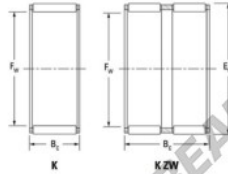

Gaiola de agulhas K30-40-30-H-JTEKT - K30-40-30-H-JTEKT

<https://www.123rolamento.pt/rolamento-manca/rolamento-agulhas/gaiola-agulhas/k30-40-30-h-jtekt>

Boundary dimensions

Radial needle roller and cage assemblies

Bearing No.	Boundary dimensions (mm)			Basic load ratings (kN)		Fatigue load limit (kN)	Limiting speeds (min-1)	
	Fw	Ew	Bc	Cr	Cor		Grease lub.	Oil lub.
K30X40X30H	30	40	30	49.2	67.8	10.6	9900	15000

CARACTERÍSTICAS DO PRODUTO

Marca	JTEKT
Nº Ean13	3616060634696
Diâmetro interior	30 mm
Diâmetro interior	1.181" inch
Diâmetro exterior	40 mm
Diâmetro exterior	1.575" inch
Espessura	30 mm
Espessura	1.181" inch
Velocidade-limite	9900 rpm
Carga dinâmica	49.2 kN
Carga estática	67.8 kN
Embalagem	1