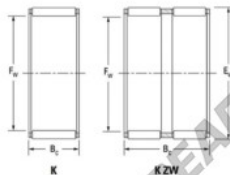

Gaiola de agulhas K32-39-16-H-JTEKT - K32-39-16-H-JTEKT

<https://www.123rolamento.pt/rolamento-mancal/rolamento-agulhas/gaiola-agulhas/k32-39-16-h-jtekt>

Boundary dimensions

Bearing No.	Boundary dimensions(mm)			Basic load ratings(kN)		Fatigue load limit(kN)	Limiting speed(min-1)	
	Fe	De	Bc	Cr	Ctr		Grease lub.	Oil lub.
K32X39X16H	32	39	16	23	33	5,2	8900	14000

CARACTERÍSTICAS DO PRODUTO

Marca	JTEKT
Nº Ean13	3616060634795
Diâmetro interior	32 mm
Diâmetro exterior	39 mm
Espessura	16 mm
Velocidade-limite	8900 rpm
Carga dinâmica	23 kN
Carga estática	33 kN
Embalagem	1