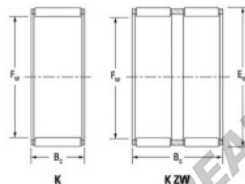

Gaiola de agulhas K32-40-25-H-JTEKT - K32-40-25-H-JTEKT

<https://www.123rolamento.pt/rolamento-mancal/rolamento-agulhas/gaiola-agulhas/k32-40-25-h-jtekt>

Boundary dimensions

Radial needle roller and cage assemblies

Bearing No.	Boundary dimensions(mm)			Basic load ratings(kN)		Fatigue load limit(kN)	Limiting speeds(min-1)	
	Dw	Di	B	Cr	Cor		Grease lub.	Oil lub.
K32X40X25H	32	40	25	37.9	57.2	8.9	9000	14000

CARACTERÍSTICAS DO PRODUTO

Marca	JTEKT
Nº Ean13	3616060634818
Diâmetro interior	32 mm
Diâmetro exterior	40 mm
Espessura	25 mm
Velocidade-limite	9000 rpm
Carga dinâmica	37.9 kN
Carga estática	57.2 kN
Embalagem	1

contato@123rolamento.pt