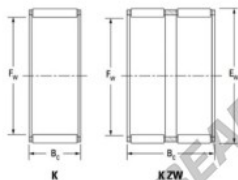

Gaiola de agulhas K34-38-11-JTEKT - K34-38-11-JTEKT

<https://www.123rolamento.pt/rolamento-mancal/rolamento-agulhas/gaiola-agulhas/k34-38-11-jtekt>

Boundary dimensions

Radial needle roller and cage assemblies

Bearing No.	Boundary dimensions(mm)			Basic load ratings(kN)		Fatigue load limit(kN)	Limiting speeds(min-1)	
	Fw	Fa	Bc	C0	C0*	C0	Gear hob	Oil hob
K34X38X11	34	38	11	12.2	21.9	3.35	8100	12000

CARACTERÍSTICAS DO PRODUTO

Marca	JTEKT
Nº Ean13	3616060634894
Diâmetro interior	34 mm
Diâmetro exterior	38 mm
Espessura	11 mm
Velocidade-limite	8100 rpm
Carga dinâmica	12.2 kN
Carga estática	21.9 kN
Embalagem	1

contato@123rolamento.pt