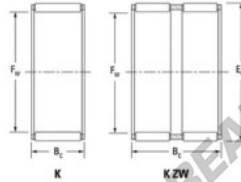

## Gaiola de agulhas K35-45-30-F-JTEKT - K35-45-30-F-JTEKT

<https://www.123rolamento.pt/rolamento-mancal/rolamento-agulhas/gaiola-agulhas/k35-45-30-f-jtekt>

Boundary dimensions

Ball and needle roller and cage assemblies

Bearing No.	Boundary dimensions(mm)			Basic load ratings(kN)		Fatigue load limit(kN)	Limiting speeds(min-1)	
	Fw	Ew	Bc	Cr	Cor	Cu	Grease lub.	Oil lub.
K35X45X30F	35	45	30	51.2	74.5	11.7	8400	13000

## CARACTERÍSTICAS DO PRODUTO

Marca	JTEKT
Nº Ean13	3616060635013
Diâmetro interior	35 mm
Diâmetro interior	1.378" inch
Diâmetro exterior	45 mm
Diâmetro exterior	1.772" inch
Espessura	30 mm
Espessura	1.181" inch
Velocidade-limite	8400 rpm
Carga dinâmica	51.2 kN
Carga estática	74.5 kN
Embalagem	1