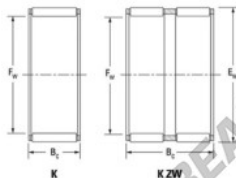

Gaiola de agulhas K35-45-49-HZW-JTEKT - K35-45-49-HZW-JTEKT

<https://www.123rolamento.pt/rolamento-mancal/rolamento-agulhas/gaiola-agulhas/k35-45-49-hzw-jtekt>

Boundary dimensions

Radial roller and cage assemblies

Bearing No.	Boundary dimensions(mm)			Basic load ratings(kN)		Fatigue load limit(kN)	Limiting speed(min-1)	
	Fw	Ew	Bw	Cr	Cor	Ca	Grease lub.	Oil lub.
K35X45X49HZW	35	45	49	71.8	115	18.1	8400	13000

CARACTERÍSTICAS DO PRODUTO

Marca	JTEKT
Nº Ean13	3616060635044
Diâmetro interior	35 mm
Diâmetro exterior	45 mm
Espessura	49 mm
Velocidade-limite	8400 rpm
Carga dinâmica	71.8 kN
Carga estática	115 kN
Embalagem	1

contato@123rolamento.pt