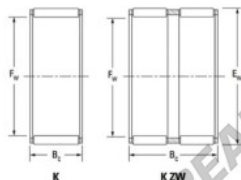

Gaiola de agulhas K36-40-29-TN-JTEKT - K36-40-29-TN-JTEKT

<https://www.123rolamento.pt/rolamento-mancal/rolamento-agulhas/gaiola-agulhas/k36-40-29-tn-jtekt>

Boundary dimensions

Radial needle roller and cage assemblies

Bearing No.	Boundary dimensions(mm)			Basic load ratings(kN)		Fatigue load	Limiting speeds(min.1)	
	Fw	Ew	Bc	Cr	Cor	Cp	Grease lub.	Oil lub.
K36X40X29TN	36	40	29	21.2	45.2	7.15	7600	12000

CARACTERÍSTICAS DO PRODUTO

Marca	JTEKT
Nº Ean13	3616060635068
Diâmetro interior	36 mm
Diâmetro exterior	40 mm
Espessura	29 mm
Velocidade-limite	7600 rpm
Carga dinâmica	21.2 kN
Carga estática	45.2 kN
Embalagem	1
Padrão	Nenhuma norma