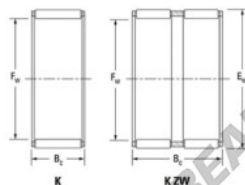

Gaiola de agulhas K36-42-16-TN-JTEKT - K36-42-16-TN-JTEKT

<https://www.123rolamento.pt/rolamento-mancal/rolamento-agulhas/gaiola-agulhas/k36-42-16-tn-jtekt>

Boundary dimensions

Radial needle roller and cage assemblies

Bearing No.	Boundary dimensions(mm)			Basic load ratings(kN)		Fatigue load limit(kN)	Limiting speeds(min-1)	
	Fw	Ew	Bc	Cr	Ctr	Cs	Grease lub.	Oil lub.
K36X42X16	36	42	16	22.8	37.7	5.95	7800	12000

CARACTERÍSTICAS DO PRODUTO

Marca	JTEKT
N° Ean13	3616060635075
Diâmetro interior	36 mm
Diâmetro interior	1.417" inch
Diâmetro exterior	42 mm
Diâmetro exterior	1.654" inch
Espessura	16 mm
Espessura	0.63" inch
Velocidade-limite	7800 rpm
Carga dinâmica	22.8 kN
Carga estática	37.7 kN
Embalagem	1