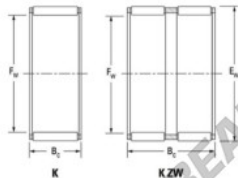

Gaiola de agulhas K38-43-27-JTEKT - K38-43-27-JTEKT

<https://www.123rolamento.pt/rolamento-mancal/rolamento-agulhas/gaiola-agulhas/k38-43-27-jtekt>

Boundary dimensions

Bearing No.	Boundary dimensions(mm)			Basic load ratings(kN)		Fatigue load limit(kN)	Limiting speeds(min-1)	
	Ew	Ei	B	Cr	Cor	Ca	Grease lub.	Oil lub.
K38X43X27	38	43	27	31.9	67	10.4	7300	11000

CARACTERÍSTICAS DO PRODUTO

Marca	JTEKT
Nº Ean13	3616060635150
Diâmetro interior	38 mm
Diâmetro exterior	43 mm
Espessura	27 mm
Velocidade-limite	7300 rpm
Carga dinâmica	31.9 kN
Carga estática	67 kN
Embalagem	1